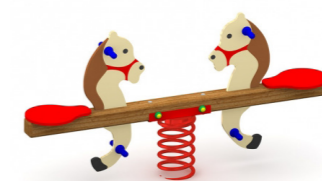

nowa piaskownica
z kolorowego hdpe

nowa huśtawka wahadkowa
2-stanowiskowa

widok 2

ZESTAW WIELOFUNKCYJNY ZE ZJEŹDŻALNIĄ
TUBOWĄ + ZJEŹDŻALNIĄ KLASYCZNĄ ORAZ
ELEMENTAMI EDUKACYJNYMI

(konstrukcja ze stali nierdzewnej)

istniejące wyposażenie placu zabaw
(pozostające, ale w nowym ustawieniu)

wg oferty nr 10133/86/18