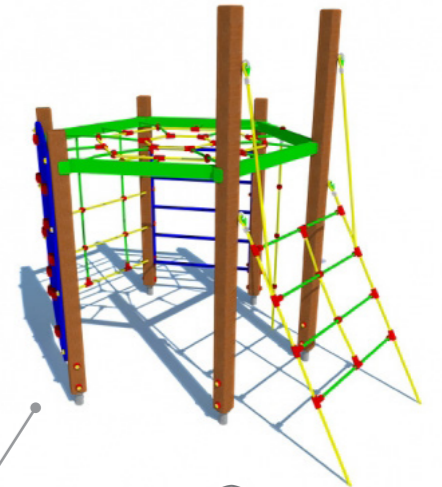

nowa piaskownica
z kolorowego hdpe

nowa huśtawka wahadkowa
2-stanowiskowa

widok 2

ZESTAW WIELOFUNKCYJNY ZE ZJEŹDŻALNIĄ
TUBOWĄ + ZJEŹDŻALNIĄ KLASYCZNĄ ORAZ
ELEMENTAMI EDUKACYJNYMI

(konstrukcja ze stali nierdzewnej)

istniejące wyposażenie placu zabaw
(pozostające, ale w nowym ustawieniu)

wg oferty nr 10133/86/18