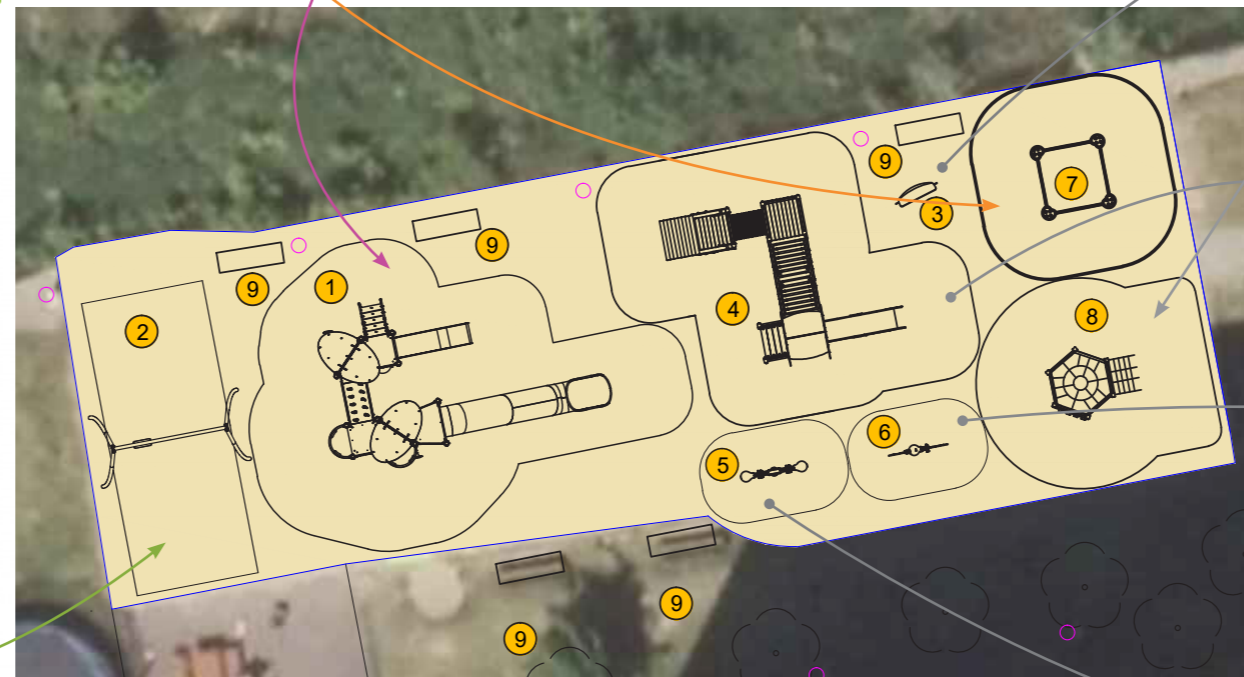

nowa piaskownica
z kolorowego hdpe

nowa huśtawka wahadkowa
2-stanowiskowa

widok 2

ZESTAW WIELOFUNKCYJNY ZE ZJEŹDŻALNIĄ
TUBOWĄ + ZJEŹDŻALNIĄ KLASYCZNĄ ORAZ
ELEMENTAMI EDUKACYJNYMI

(konstrukcja ze stali nierdzewnej)

istniejące wyposażenie placu zabaw
(pozostające, ale w nowym ustawieniu)

wg oferty nr 10133/86/18