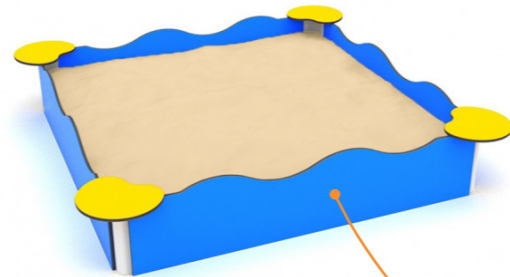

nowa piaskownica
z kolorowego hdpe

nowa huśtawka wahadkowa
2-stanowiskowa

widok 2

ZESTAW WIELOFUNKCYJNY ZE ZJEŹDŻALNIĄ
TUBOWĄ + ZJEŹDŻALNIĄ KLASYCZNĄ ORAZ
ELEMENTAMI EDUKACYJNYMI

(konstrukcja ze stali nierdzewnej)

istniejące wyposażenie placu zabaw
(pozostające, ale w nowym ustawieniu)

wg oferty nr 10133/86/18