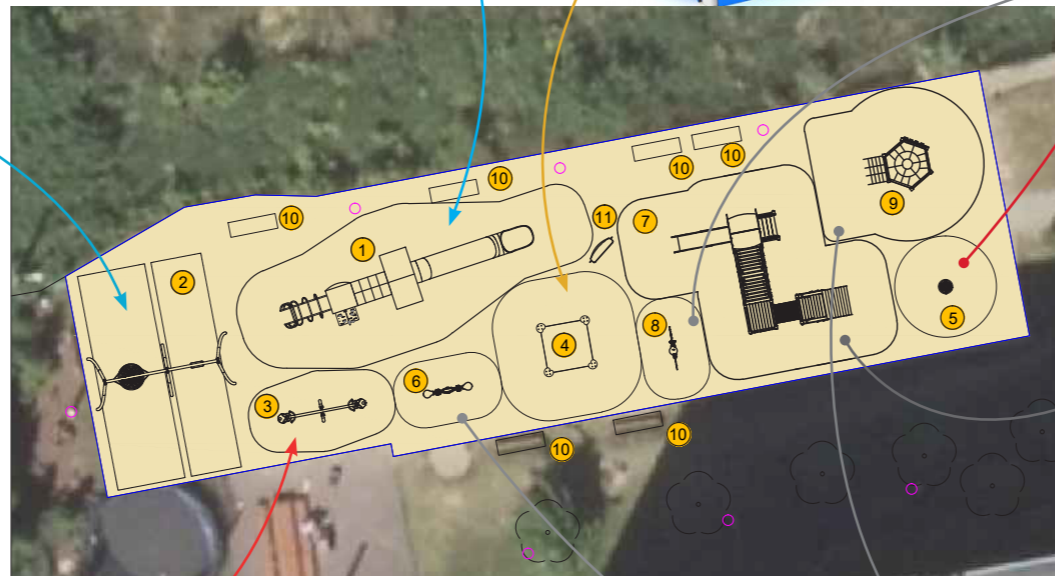

opcja 2A

Konceptcja zagospodarowania placu zabaw
Wspólnoty Mieszkaniowej Jana Kazimierza, Warszawa

opcja 2B z inną nawierzchnią
(na kolejnej stronie)

WG OFERTY NR 10131/378/18

ZESTAW ZE ZJEŹDŻALNIĄ TUBOWĄ
„DOMEK NA DRZEWIE”

widok 2

nowa piaskownica
z kolorowego hdpe

KARUZELA PIONOWA

nowa huśtawka wahadkowa
2-stanowiskowa

huśtawka wazgorna
KRAB

istniejące wyposażenie placu zabaw
(pozostające, ale w nowym ustawieniu)

opcja 2B

Konceptcja zagospodarowania placu zabaw
Wspólnoty Mieszkaniowej Jana Kazimierza, Warszawa

WG OFERTY NR 10134/378/18

ZESTAW ZE ZJEŹDŻALNIĄ TUBOWĄ
„DOMEK NA DRZEWIE”

widok 2

nowa piaskownica
z kolorowego hdpe

KARUZELA PIONOWA

nowa huśtawka wahadtowa
2-stanowiskowa

huśtawka wazgowa
KRAB

istniejące wyposażenie placu zabaw
(pozostające, ale w nowym ustawieniu)