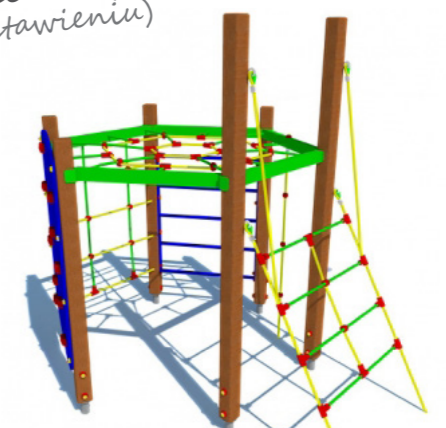

opcja 2A

Konceptcja zagospodarowania placu zabaw
Wspólnoty Mieszkaniowej Jana Kazimierza, Warszawa

opcja 2B z inną nawierzchnią
(na kolejnej stronie)

WG OFERTY NR 10131/378/18

ZESTAW ZE ZJEŹDŻALNIĄ TUBOWĄ
„DOMEK NA DRZEWIE”

widok 2

nowa piaskownica
z kolorowego hdpe

KARUZELA PIONOWA

nowa huśtawka wahadkowa
2-stanowiskowa

huśtawka wazgorna
KRAB

istniejące wyposażenie placu zabaw
(pozostające, ale w nowym ustawieniu)

opcja 2B

Konceptcja zagospodarowania placu zabaw
Wspólnoty Mieszkaniowej Jana Kazimierza, Warszawa

WG OFERTY NR 10134/378/18

ZESTAW ZE ZJEŹDŻALNIĄ TUBOWĄ
„DOMEK NA DRZEWIE”

widok 2

nowa piaskownica
z kolorowego hdpe

KARUZELA PIONOWA

nowa huśtawka wahadtowa
2-stanowiskowa

huśtawka wazgowa
KRAB

istniejące wyposażenie placu zabaw
(pozostające, ale w nowym ustawieniu)