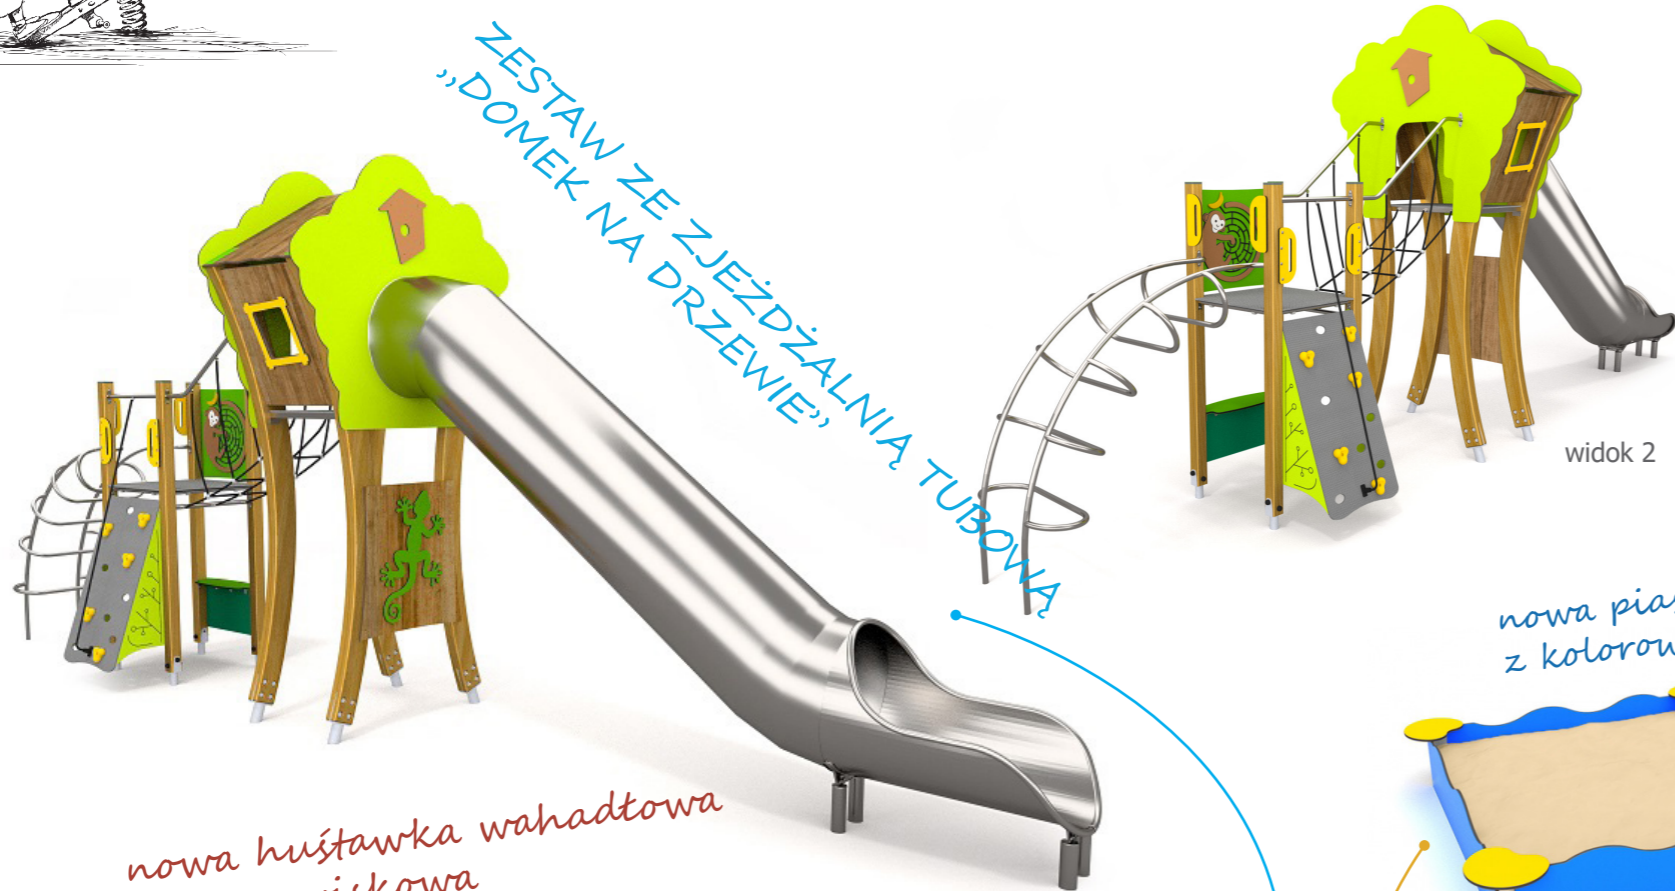

opcja 2A

Konceptcja zagospodarowania placu zabaw
Wspólnoty Mieszkaniowej Jana Kazimierza, Warszawa

opcja 2B z inną nawierzchnią
(na kolejnej stronie)

WG OFERTY NR 10131/378/18

ZESTAW ZE ZJEŹDŻALNIĄ TUBOWĄ
„DOMEK NA DRZEWIE”

widok 2

nowa piaskownica
z kolorowego hdpe

KARUZELA PIONOWA

nowa huśtawka wahadkowa
2-stanowiskowa

huśtawka wazgorna
KRAB

istniejące wyposażenie placu zabaw
(pozostające, ale w nowym ustawieniu)

opcja 2B

Konceptcja zagospodarowania placu zabaw
Wspólnoty Mieszkaniowej Jana Kazimierza, Warszawa

WG OFERTY NR 10134/378/18

ZESTAW ZE ZJEŹDŻALNIĄ TUBOWĄ
„DOMEK NA DRZEWIE”

widok 2

nowa piaskownica
z kolorowego hdpe

KARUZELA PIONOWA

nowa huśtawka wahadtowa
2-stanowiskowa

huśtawka wazgowa
KRAB

istniejące wyposażenie placu zabaw
(pozostające, ale w nowym ustawieniu)