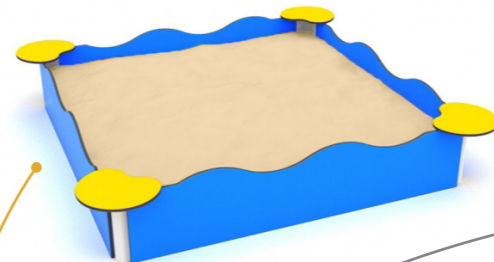

widok 2

nowa piaskownica
z kolorowego hdpe

KARUZELA PIONOWA

nowa huśtawka wahadkowa
2-stanowiskowa

huśtawka wazgorna
KRAB

istniejące wyposażenie placu zabaw
(pozostające, ale w nowym ustawieniu)

opcja 2B

Konceptcja zagospodarowania placu zabaw
Wspólnoty Mieszkaniowej Jana Kazimierza, Warszawa

WG OFERTY NR 10134/378/18

ZESTAW ZE ZJEŹDŻALNIĄ TUBOWĄ
„DOMEK NA DRZEWIE”

widok 2

nowa piaskownica
z kolorowego hdpe

KARUZELA PIONOWA

nowa huśtawka wahadtowa
2-stanowiskowa

huśtawka wazgowa
KRAB

istniejące wyposażenie placu zabaw
(pozostające, ale w nowym ustawieniu)