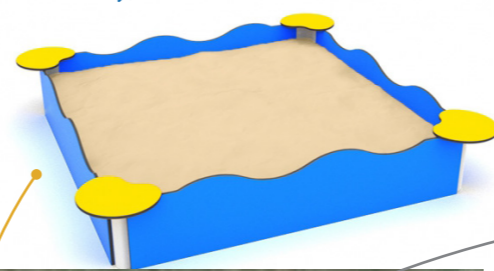

opcja 2A

Konceptcja zagospodarowania placu zabaw
Wspólnoty Mieszkaniowej Jana Kazimierza, Warszawa

opcja 2B z inną nawierzchnią
(na kolejnej stronie)

WG OFERTY NR 10131/378/18

ZESTAW ZE ZJEŹDŻALNIĄ TUBOWĄ
„DOMEK NA DRZEWIE”

widok 2

nowa piaskownica
z kolorowego hdpe

KARUZELA PIONOWA

nowa huśtawka wahadkowa
2-stanowiskowa

huśtawka wazgorna
KRAB

istniejące wyposażenie placu zabaw
(pozostające, ale w nowym ustawieniu)

opcja 2B

Konceptcja zagospodarowania placu zabaw
Wspólnoty Mieszkaniowej Jana Kazimierza, Warszawa

WG OFERTY NR 10134/378/18

ZESTAW ZE ZJEŹDŻALNIĄ TUBOWĄ
„DOMEK NA DRZEWIE”

widok 2

nowa piaskownica
z kolorowego hdpe

KARUZELA PIONOWA

nowa huśtawka wahadtowa
2-stanowiskowa

huśtawka wazgowa
KRAB

istniejące wyposażenie placu zabaw
(pozostające, ale w nowym ustawieniu)