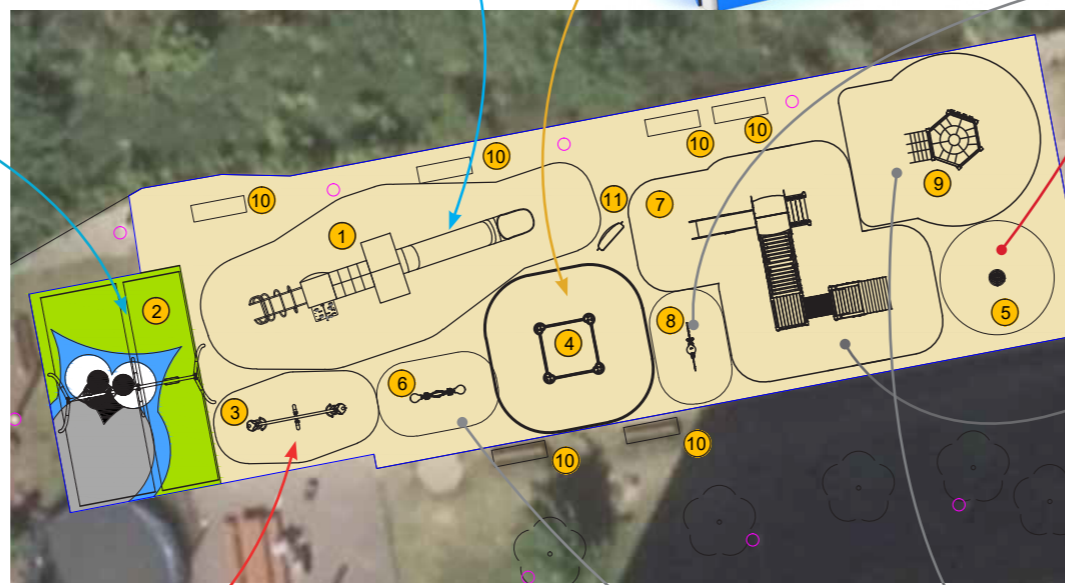

opcja 2A

Konceptcja zagospodarowania placu zabaw
Wspólnoty Mieszkaniowej Jana Kazimierza, Warszawa

opcja 2B z inną nawierzchnią
(na kolejnej stronie)

WG OFERTY NR 10131/378/18

ZESTAW ZE ZJEŹDŻALNIĄ TUBOWĄ
„DOMEK NA DRZEWIE”

widok 2

nowa piaskownica
z kolorowego hdpe

KARUZELA PIONOWA

nowa huśtawka wahadkowa
2-stanowiskowa

huśtawka wazgorna
KRAB

istniejące wyposażenie placu zabaw
(pozostające, ale w nowym ustawieniu)

opcja 2B

Konceptcja zagospodarowania placu zabaw
Wspólnoty Mieszkaniowej Jana Kazimierza, Warszawa

WG OFERTY NR 10134/378/18

ZESTAW ZE ZJEŹDŻALNIĄ TUBOWĄ
„DOMEK NA DRZEWIE”

widok 2

nowa piaskownica
z kolorowego hdpe

KARUZELA PIONOWA

nowa huśtawka wahadtowa
2-stanowiskowa

huśtawka wazgowa
KRAB

istniejące wyposażenie placu zabaw
(pozostające, ale w nowym ustawieniu)