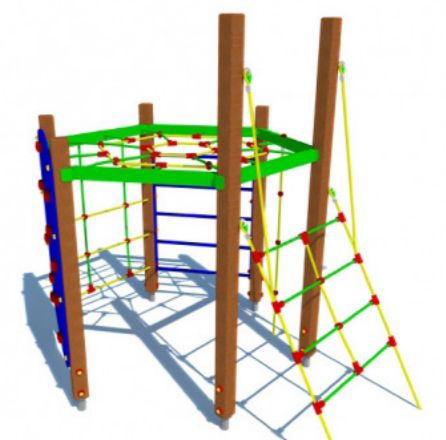

## Koncepcja zagospodarowania placu zabaw Wspólnoty Mieszkaniowej Jana Kazimierza, Warszawa

WG OFERTY NR 10128/378/18

OKRĘT DELFIN

widok 2

nowa piaskownica z kolorowego hdpe

widok z góry

KARUZELA „FANTAZJA”  
NA SPRĘŻYNACH

nowa huśtawka wahadłowa  
2-stanowiskowa

istniejące wyposażenie placu zabaw  
(pozostające, ale w nowym ustawieniu)