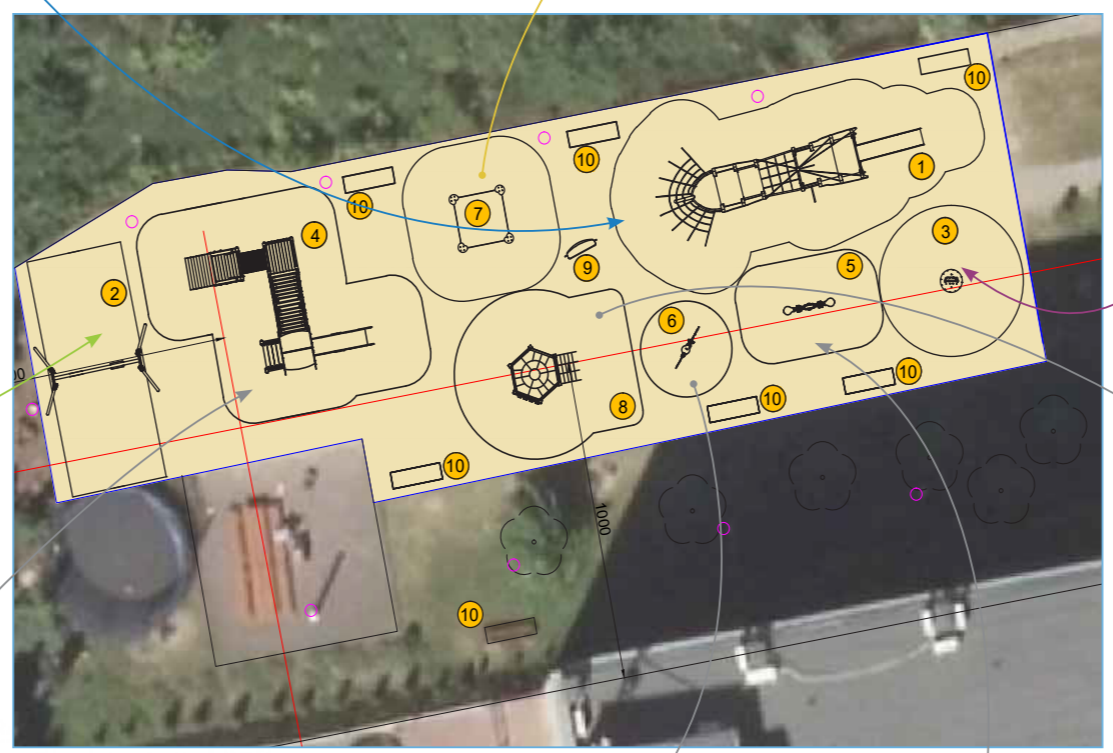

## Koncepcja zagospodarowania placu zabaw Wspólnoty Mieszkaniowej Jana Kazimierza, Warszawa

WG OFERTY NR 10128/378/18

OKRĘT DELFIN

widok 2

nowa piaskownica z kolorowego hdpe

widok z góry

KARUZELA „FANTAZJA”  
NA SPRĘŻYNACH

nowa huśtawka wahadłowa  
2-stanowiskowa

istniejące wyposażenie placu zabaw  
(pozostające, ale w nowym ustawieniu)