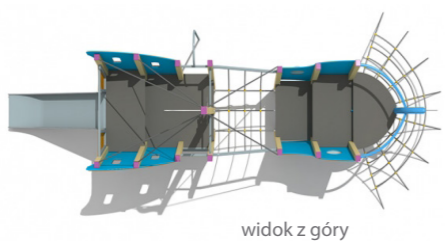

## Koncepcja zagospodarowania placu zabaw Wspólnoty Mieszkaniowej Jana Kazimierza, Warszawa

WG OFERTY NR 10128/378/18

OKRĘT DELFIN

widok 2

nowa piaskownica z kolorowego hdpe

widok z góry

KARUZELA „FANTAZJA”  
NA SPRĘŻYNACH

nowa huśtawka wahadłowa  
2-stanowiskowa

istniejące wyposażenie placu zabaw  
(pozostające, ale w nowym ustawieniu)