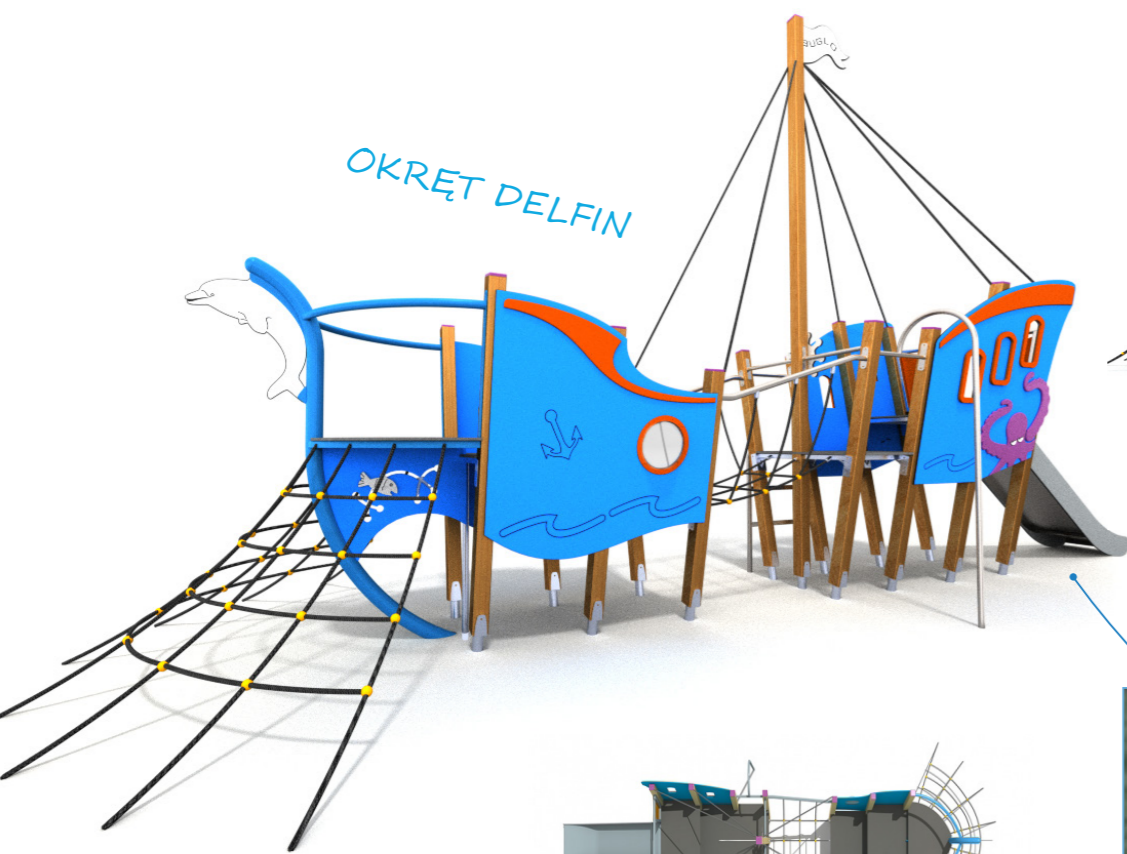

# opcja 1

## Koncepcja zagospodarowania placu zabaw Wspólnoty Mieszkaniowej Jana Kazimierza, Warszawa

WG OFERTY NR 10128/378/18

OKRĘT DELFIN

widok 2

nowa piaskownica z kolorowego hdpe

widok z góry

KARUZELA „FANTAZJA”  
NA SPRĘŻYNACH

nowa huśtawka wahadłowa  
2-stanowiskowa

istniejące wyposażenie placu zabaw  
(pozostające, ale w nowym ustawieniu)