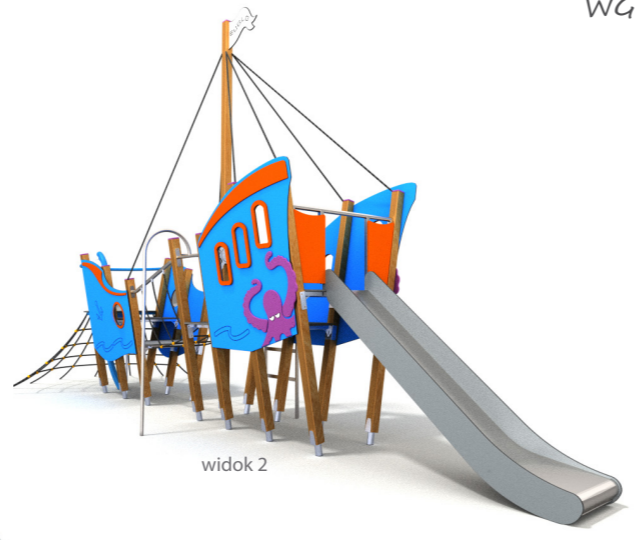

## Koncepcja zagospodarowania placu zabaw Wspólnoty Mieszkaniowej Jana Kazimierza, Warszawa

WG OFERTY NR 10128/378/18

OKRĘT DELFIN

widok 2

nowa piaskownica z kolorowego hdpe

widok z góry

KARUZELA „FANTAZJA”  
NA SPRĘŻYNACH

nowa huśtawka wahadłowa  
2-stanowiskowa

istniejące wyposażenie placu zabaw  
(pozostające, ale w nowym ustawieniu)