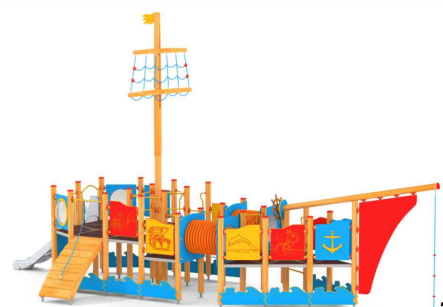

RENDERY POGLĄDOWE URZĄDZEŃ

11110EPN