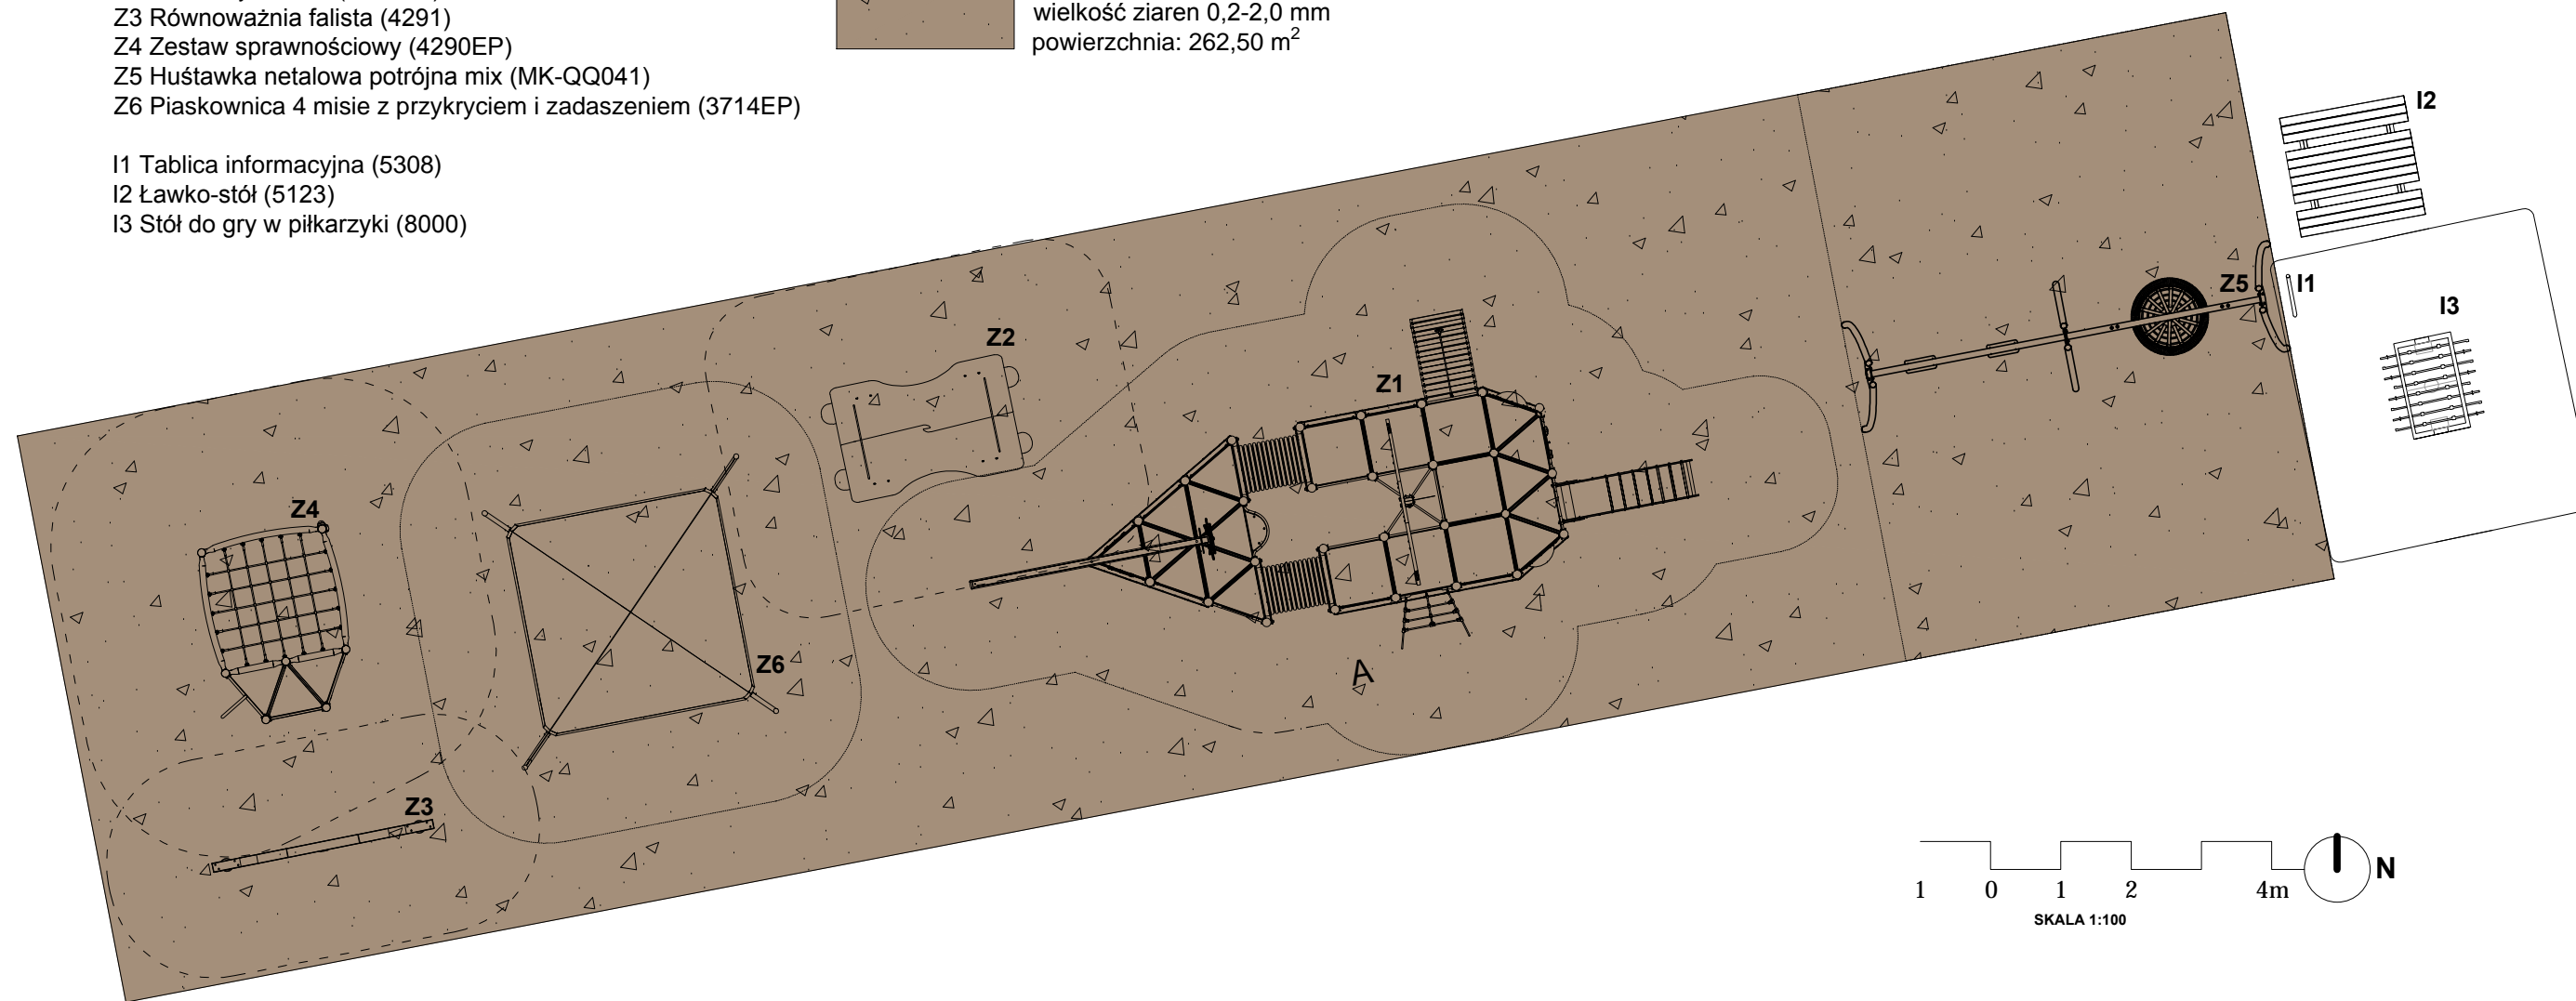

LISTA PROJEKTOWANYCH URZĄDZEŃ

- Z1 Statek Magellana (11110EPN)
- Z2 Kolorowy domek (3303EP)
- Z3 Równoważnia falista (4291)
- Z4 Zestaw sprawnościowy (4290EP)
- Z5 Huśtawka metalowa potrójna mix (MK-QQ041)
- Z6 Piaskownica 4 misie z przykryciem i zadaszeniem (3714EP)

- I1 Tablica informacyjna (5308)
- I2 Ławko-stół (5123)
- I3 Stół do gry w piłkarzyki (8000)

KONCEPCJA ROZMIESZCZENIA URZĄDZEŃ NA PLACU ZABAW

ul. K. Karlińskiego / J. Kazimierza | Warszawa

 nawierzchnia bezpieczna z piasku;
wmywany, wolny od cząstek gliny i mułu;
wielkość ziaren 0,2-2,0 mm
powierzchnia: 262,50 m²