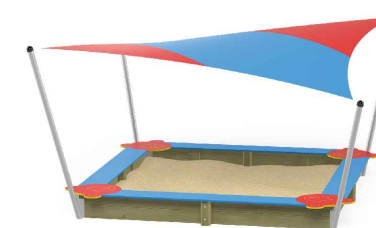

LISTA PROJEKTOWANYCH URZĄDZEŃ

- Z1 Statek Magellana (11110EPN)
- Z2 Kolorowy domek (3303EP)
- Z3 Równoważnia falista (4291)
- Z4 Zestaw sprawnościowy (4290EP)
- Z5 Huśtawka metalowa potrójna mix (MK-QQ041)
- Z6 Piaskownica 4 misie z przykryciem i zadaszeniem (3714EP)

- I1 Tablica informacyjna (5308)
- I2 Ławko-stół (5123)
- I3 Stół do gry w piłkarzyki (8000)

KONCEPCJA ROZMIESZCZENIA URZĄDZEŃ NA PLACU ZABAW

ul. K. Karlińskiego / J. Kazimierza | Warszawa

nawierzchnia bezpieczna z piasku;
wmywany, wolny od cząstek gliny i mułu;
wielkość ziaren 0,2-2,0 mm
powierzchnia: 262,50 m²

RENDERY POGLĄDOWE URZĄDZEŃ

3714EP