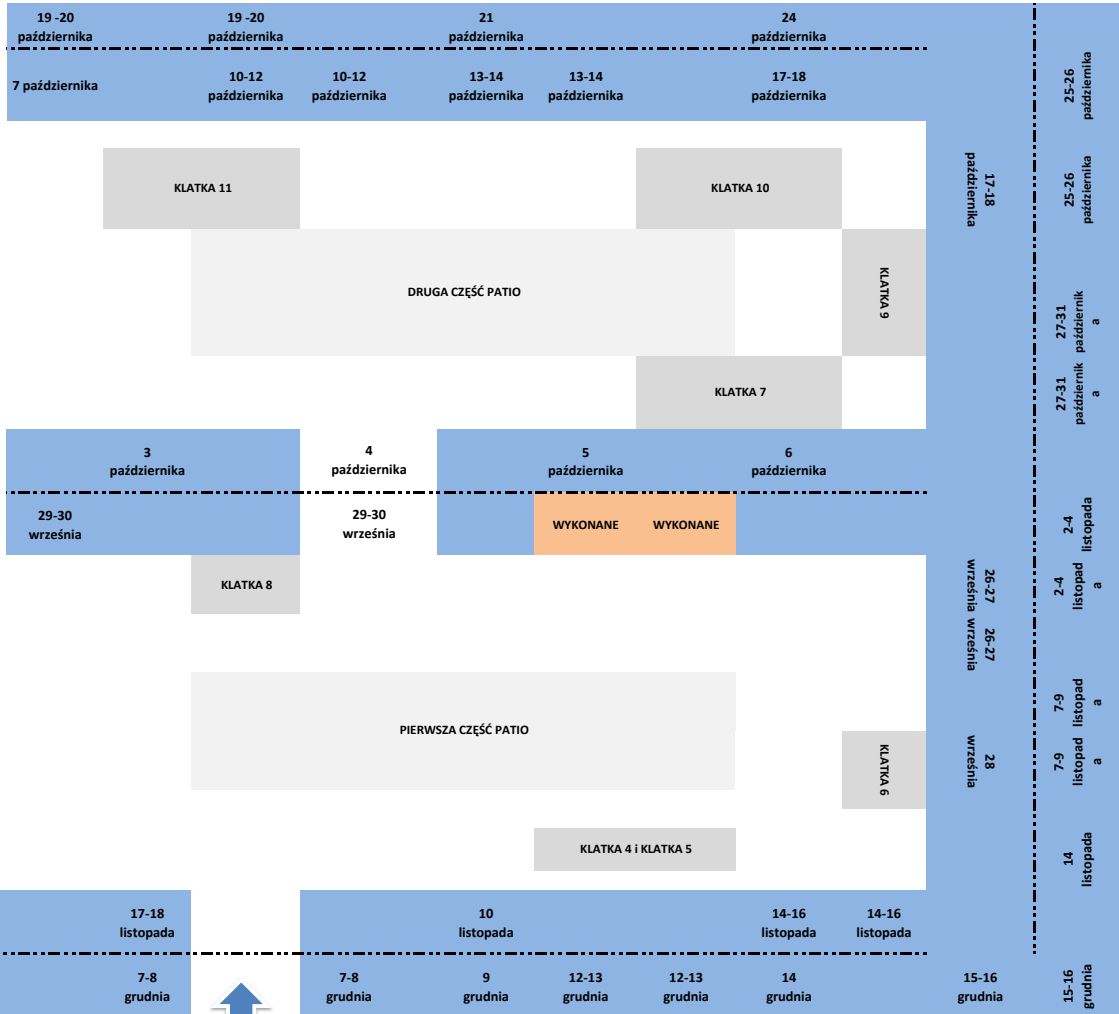

ulica WOLSKA

dotatkowo od strony Jana Kazimierza 7 balkonów szklanych zamocowanych od góry na samej górze

ulica Jana Kazimierza (FRONT OSIEDLA)

ulica Sowińskiego (OD STRONY PARKU)