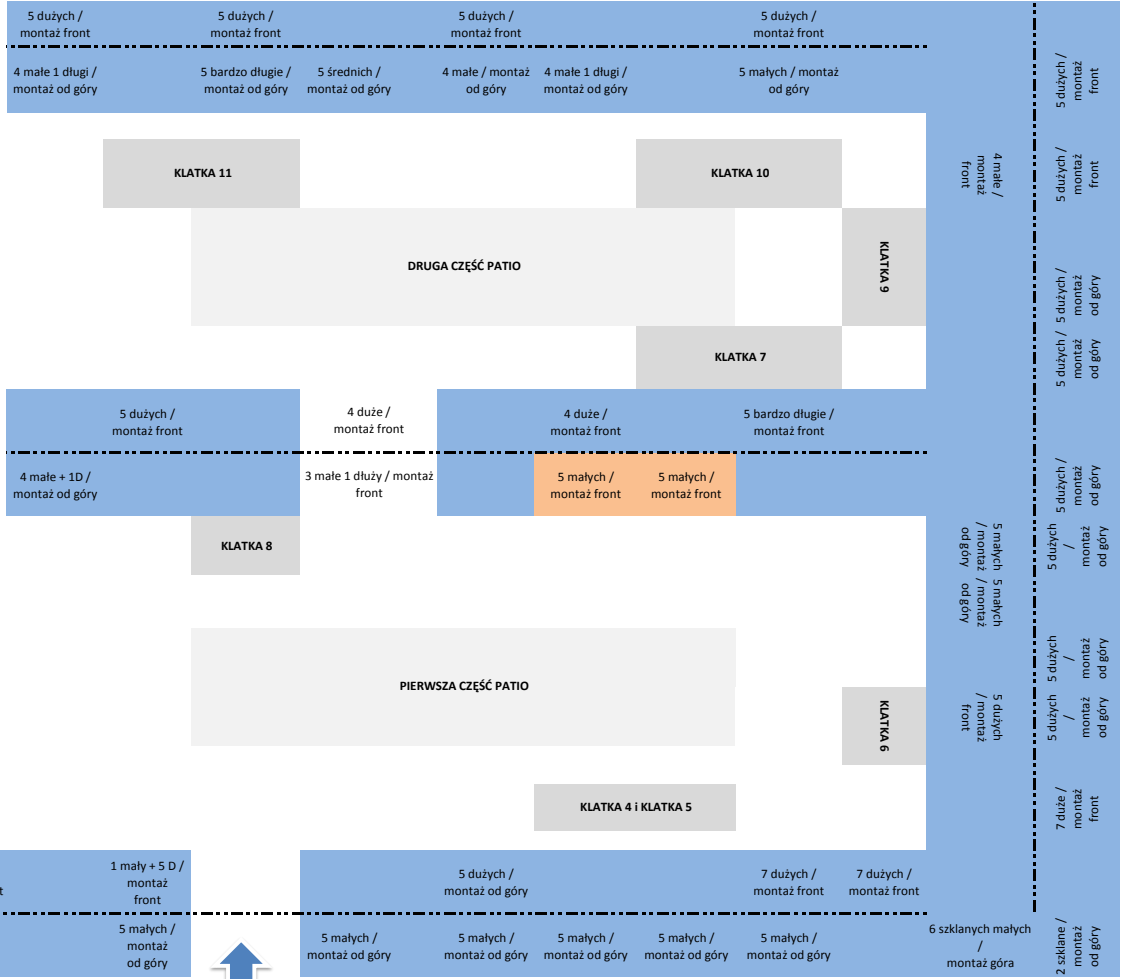

ulica WOLSKA

dodatkowo od strony Jana Kazimierza 7 balkonów szklanych zamocowanych od góry na samej górze

ulica Jana Kazimierza (FRONT OSIEDLA)

ulica Sowińskiego (OD STRONY PARKU)