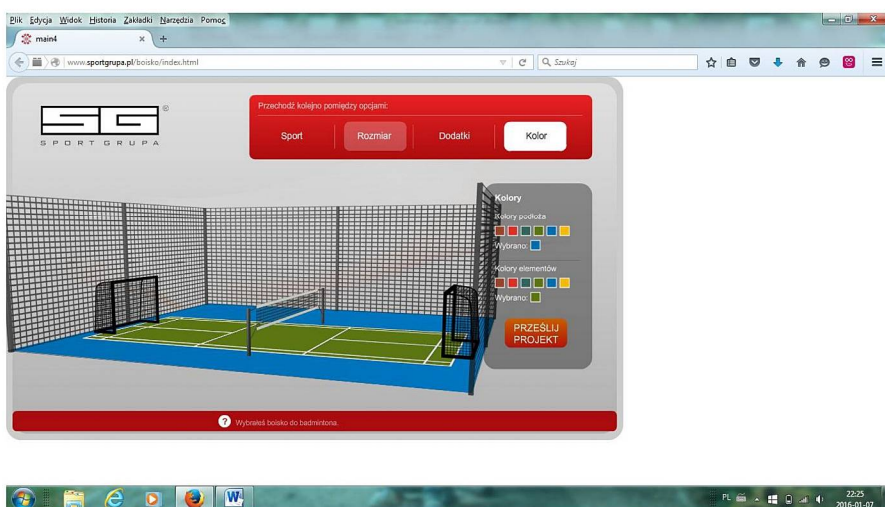

Interesuje Cię najbliższe otoczenie Odolan!
Chcesz mieć dostęp do terenów rekreacyjno-sportowych w swojej okolicy!

Głosuj na projekt:

Boisko do badmintonu z mini bramkami na terenie Parku Zielone Odolany

Na liście do głosowania projekt nr 28!

Dzielnica: Wola; Obszar: Ulrychów+Odolany

Lokalizacja: okolice siłowni plenerowej w skwerko-parku Zielone Odolany

Wymiary: 14m na 15m

Boisko wielofunkcyjne o wymiarach boiska do badmintonu umożliwiające grę w badminton lub kometkę, siatkówkę, tenisa a także piłkę nożną.